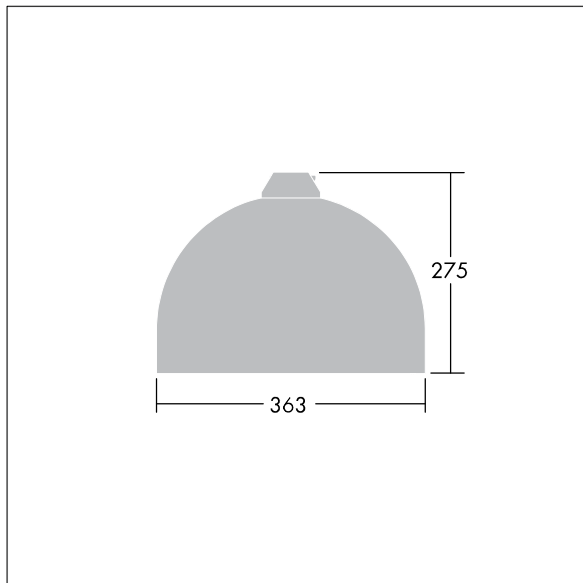

## Victor

En liten LED-armatur for vei og gate i en moderne og tidløs design. 36 LED drives av 500mA med optikk for smal vei. DALI-dimming LED-driver. Klasse II elektrisk, IP66. Armaturhus i aluminium pulverlakkert Trafikkhvit RAL9016. Avskjerming: herdet plan glass. Armaturen pendles ved hjelp av braketter (Ø27G) til montering på mastetopp eller på vegg. Elektrisk tilkobling via 2 x 2,5 mm<sup>2</sup> koblingsklemme uten behov for verktøy. Utstyrt med krets for 50% strømreduksjon, effektiv 3 timer før og 5 timer etter en kalkulert midnatt. Ferdigkablet med 8 m 4-ledet kabel. Med 4000K LED

Mål: Ø363 x 277 mm  
 Luminaire input power: 55 W  
 Vekt: 5,5 kg  
 Vindflate: 0.084 m<sup>2</sup>

TLG\_VCTR\_F\_65PDB.jpg

TLG\_VCTR\_M\_SWLD1.wmf

Dette produktet inneholder en lyskilde med energieffektivitetsklasse D.