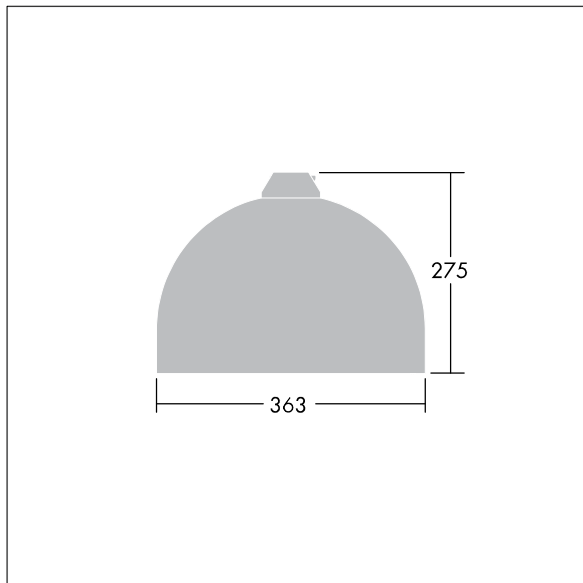

96276869 VIC1 36L70-740 NR BP 3550 HFX CL2 ->

Victor

En liten LED-armatur for vei og gate i en moderne og tidløs design. 36 LED drives av 700mA med optikk for smal vei. DALI-dimming LED-driver. Klasse II elektrisk, IP66. Armaturhus i aluminium pulverlakkert Trafikkhvitt RAL9016. Avskjerming: herdet plan glass. Armaturen pendles ved hjelp av braketter (Ø27G) til montering på mastetopp eller på vegg. Elektrisk tilkobling via 2 x 2,5 mm² koblingsklemme uten behov for verktøy. Utstyrt med krets for 50% strømreduksjon, effektiv 3 timer før og 5 timer etter en kalkulert midnatt. Ferdigkablet med 8 m 4-ledet kabel. Med 4000K LED

Mål: Ø363 x 277 mm
Luminaire input power: 77 W
Vekt: 5,5 kg
Vindflate: 0.084 m²

TLG_VCTR_F_65PDB.jpg

TLG_VCTR_M_SWLD1.wmf

Dette produktet inneholder en lyskilde med energieffektivitetsklasse D.

Victor

96276869 VIC1 36L70-740 NR BP 3550 HFX CL2 ->