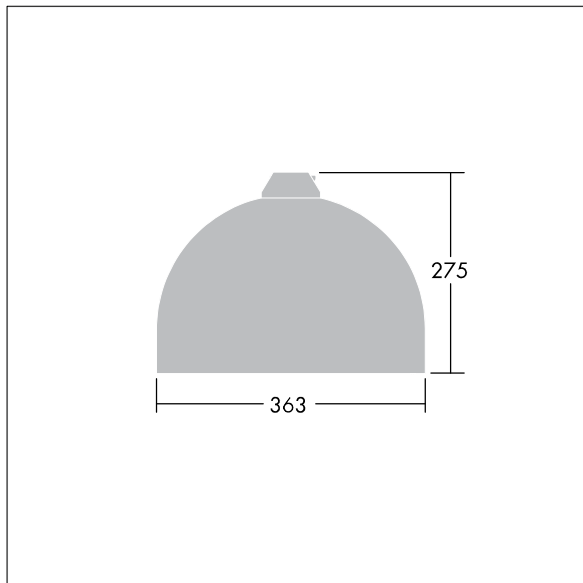

96276869 VIC1 36L70-740 NR BP 3550 HFX CL2 ->

Victor

En liten LED-armatur for vei og gate i en moderne og tidløs design. 36 LED drives av 700mA med optikk for smal vei. DALI-dimming LED-driver. Klasse II elektrisk, IP66. Armaturhus i aluminium pulverlakkert Trafikkhvit RAL9016. Avskjerming: herdet plan glass. Armaturen pendles ved hjelp av braketter (Ø27G) til montering på mastetopp eller på vegg. Elektrisk tilkobling via 2 x 2,5 mm² koblingsklemme uten behov for verktøy. Utstyrt med krets for 50% strømreduksjon, effektiv 3 timer før og 5 timer etter en kalkulert midnatt. Ferdigkablet med 8 m 4-ledet kabel. Med 4000K LED

Mål: Ø363 x 277 mm
Luminaire input power: 77 W
Vekt: 5,5 kg
Vindflate: 0.084 m²

TLG_VCTR_F_65PDB.jpg

TLG_VCTR_M_SWLD1.wmf

Dette produktet inneholder en lyskilde med energieffektivitetsklasse D.