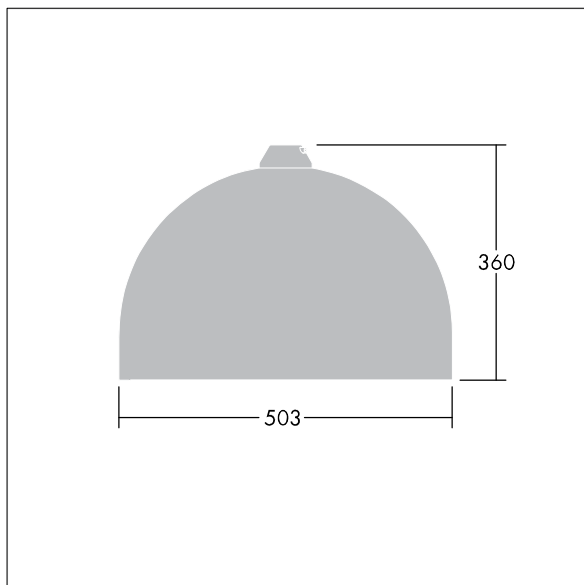

## Victor

En stort LED-armatur for vei og gate i en moderne og tidløs design. 48 LED drives av 500mA med optikk for smal vei. DALI-dimming LED-driver. Klasse II elektrisk, IP66. Armaturhus i aluminium pulverlakkert Trafikkhvit RAL9016. Avskjerming: herdet plan glass. Armaturen pendles ved hjelp av braketter (Ø27G) til montering på mastetopp eller på vegg. Elektrisk tilkobling via 2 x 2,5 mm<sup>2</sup> koblingsklemme uten behov for verktøy. Utstyrt med krets for 50% strømreduksjon, effektiv 3 timer før og 5 timer etter en kalkulert midnatt. Ferdigkablet med 10 m 4-ledet kabel. Med 4000K LED

Mål: Ø503 x 360 mm  
Luminaire input power: 72 W  
Vekt: 9,7 kg  
Vindflate: 0.144 m<sup>2</sup>

TLG\_VCTR\_F\_65PDB.jpg

TLG\_VCTR\_M\_SWLD2.wmf

Dette produktet inneholder en lyskilde med energieffektivitetsklasse D.