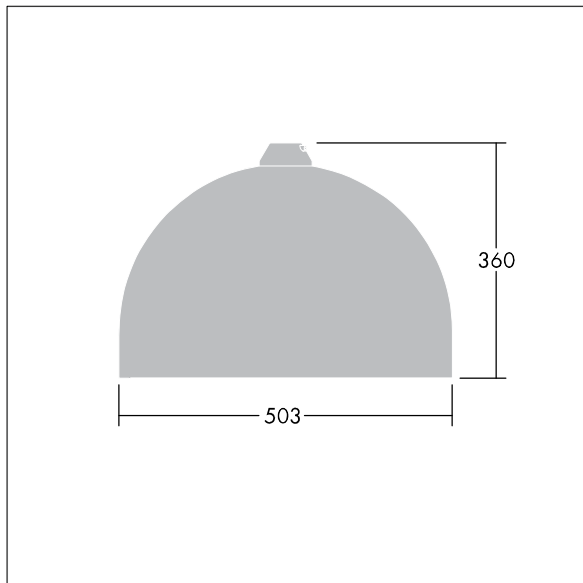

96276871 VIC2 48L50-740 NR BP 3550 HFX CL2 ->

Victor

En stort LED-armatur for vei og gate i en moderne og tidløs design. 48 LED drives av 500mA med optikk for smal vei. DALI-dimming LED-driver. Klasse II elektrisk, IP66. Armaturhus i aluminium pulverlakkert Trafikkhvit RAL9016. Avskjerming: herdet plan glass. Armaturen pendles ved hjelp av braketter (Ø27G) til montering på mastetopp eller på vegg. Elektrisk tilkobling via 2 x 2,5 mm² koblingsklemme uten behov for verktøy. Utstyrt med krets for 50% strømreduksjon, effektiv 3 timer før og 5 timer etter en kalkulert midnatt. Ferdigkablet med 10 m 4-ledet kabel. Med 4000K LED

Mål: Ø503 x 360 mm
Luminaire input power: 72 W
Vekt: 9,7 kg
Vindflate: 0.144 m²

TLG_VCTR_F_65PDB.jpg

TLG_VCTR_M_SWLD2.wmf

Dette produktet inneholder en lyskilde med energieffektivitetsklasse D.