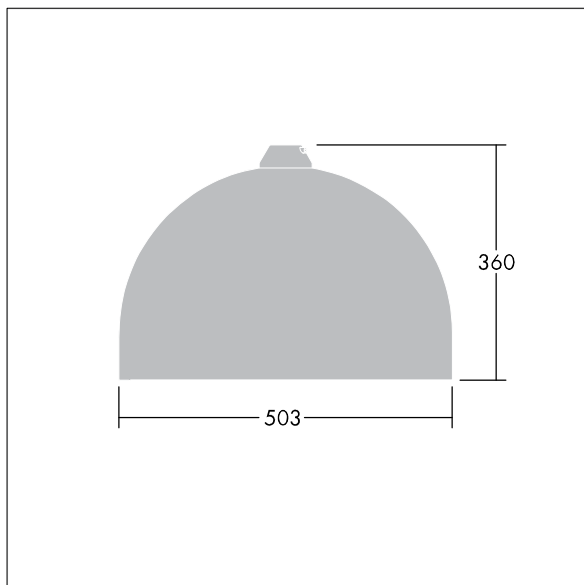

96276872 VIC2 48L70-740 NR BP 3550 HFX CL2 ->

Victor

En stort LED-armatur for vei og gate i en moderne og tidløs design. 48 LED drives av 700mA med optikk for smal vei. DALI-dimming LED-driver. Klasse II elektrisk, IP66. Armaturhus i aluminium pulverlakkert Trafikkhvit RAL9016. Avskjerming: herdet plan glass. Armaturen pendles ved hjelp av braketter (Ø27G) til montering på mastetopp eller på vegg. Elektrisk tilkobling via 2 x 2,5 mm² koblingsklemme uten behov for verktøy. Utstyrt med krets for 50% strømreduksjon, effektiv 3 timer før og 5 timer etter en kalkulert midnatt. Ferdigkablet med 10 m 4-ledet kabel. Med 4000K LED

Mål: Ø503 x 360 mm
Luminaire input power: 103 W
Vekt: 9,7 kg
Vindflate: 0.144 m²

TLG_VCTR_F_65PDB.jpg

TLG_VCTR_M_SWLD2.wmf

Dette produktet inneholder en lyskilde med energieffektivitetsklasse D.

Victor

96276872 VIC2 48L70-740 NR BP 3550 HFX CL2 ->