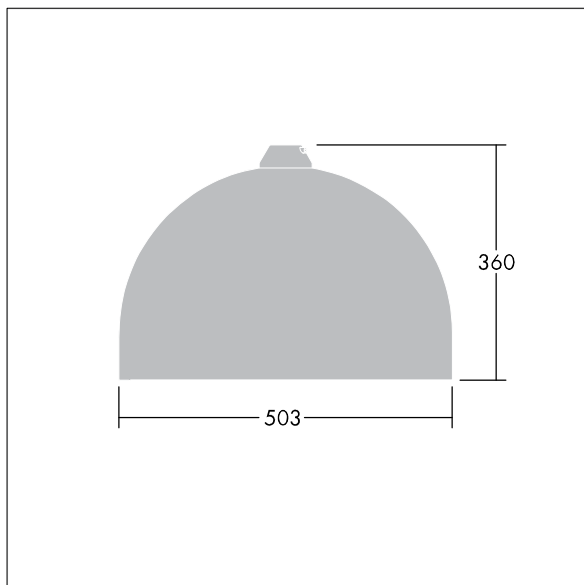

96276872 VIC2 48L70-740 NR BP 3550 HFX CL2 ->

Victor

En stort LED-armatur for vei og gate i en moderne og tidløs design. 48 LED drives av 700mA med optikk for smal vei. DALI-dimming LED-driver. Klasse II elektrisk, IP66. Armaturhus i aluminium pulverlakkert Trafikkhvit RAL9016. Avskjerming: herdet plan glass. Armaturen pendles ved hjelp av braketter (Ø27G) til montering på mastetopp eller på vegg. Elektrisk tilkobling via 2 x 2,5 mm² koblingsklemme uten behov for verktøy. Utstyrt med krets for 50% strømreduksjon, effektiv 3 timer før og 5 timer etter en kalkulert midnatt. Ferdigkablet med 10 m 4-ledet kabel. Med 4000K LED

Mål: Ø503 x 360 mm
 Luminaire input power: 103 W
 Vekt: 9,7 kg
 Vindflate: 0.144 m²

TLG_VCTR_F_65PDB.jpg

TLG_VCTR_M_SWLD2.wmf

Dette produktet inneholder en lyskilde med energieffektivitetsklasse D.