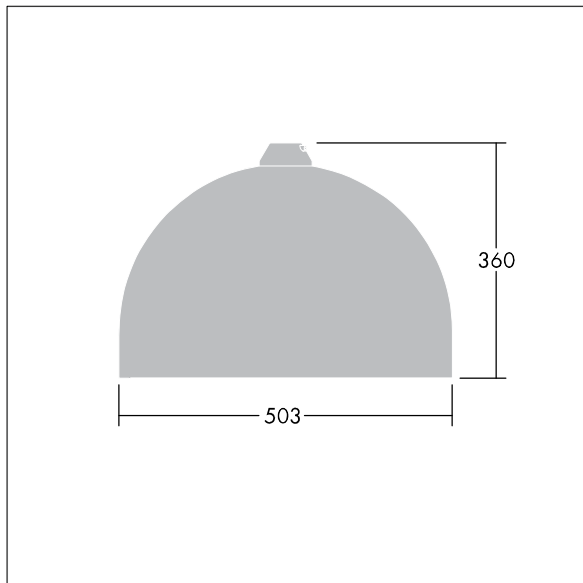

96276873 VIC2 60L35-740 NR BP 3550 HFX CL2 ->

Victor

En stort LED-armatur for vei og gate i en moderne og tidløs design. 60 LED drives av 350mA med optikk for smal vei. DALI-dimming LED-driver. Klasse II elektrisk, IP66. Armaturhus i aluminium pulverlakkert Trafikkhvit RAL9016. Avskjerming: herdet plan glass. Armaturen pendles ved hjelp av braketter (Ø27G) til montering på mastetopp eller på vegg. Elektrisk tilkobling via 2 x 2,5 mm² koblingsklemme uten behov for verktøy. Utstyrt med krets for 50% strømreduksjon, effektiv 3 timer før og 5 timer etter en kalkulert midnatt. Ferdigkablet med 10 m 4-ledet kabel. Med 4000K LED

Mål: Ø503 x 360 mm
 Luminaire input power: 63 W
 Vekt: 9,7 kg
 Vindflate: 0.144 m²

TLG_VCTR_F_65PDB.jpg

TLG_VCTR_M_SWLD2.wmf

Dette produktet inneholder lyskilder med energieffektivitetsklasse D.

Victor

96276873 VIC2 60L35-740 NR BP 3550 HFX CL2 ->