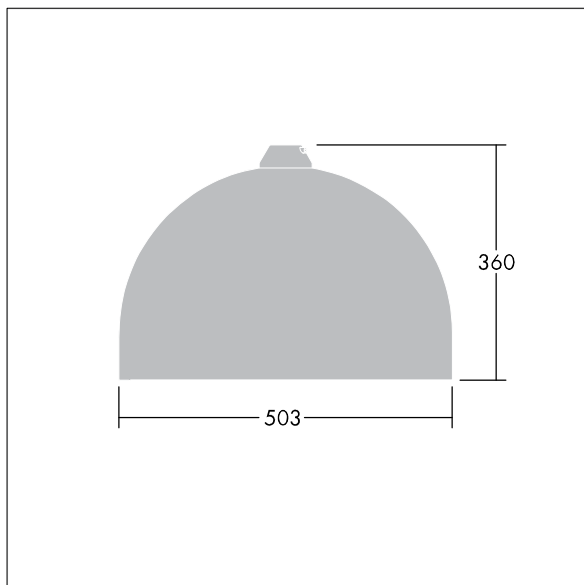

96276873 VIC2 60L35-740 NR BP 3550 HFX CL2 ->

Victor

En stort LED-armatur for vei og gate i en moderne og tidløs design. 60 LED drives av 350mA med optikk for smal vei. DALI-dimming LED-driver. Klasse II elektrisk, IP66. Armaturhus i aluminium pulverlakkert Trafikkhvit RAL9016. Avskjerming: herdet plan glass. Armaturen pendles ved hjelp av braketter (Ø27G) til montering på mastetopp eller på vegg. Elektrisk tilkobling via 2 x 2,5 mm² koblingsklemme uten behov for verktøy. Utstyrt med krets for 50% strømreduksjon, effektiv 3 timer før og 5 timer etter en kalkulert midnatt. Ferdigkablet med 10 m 4-ledet kabel. Med 4000K LED

Mål: Ø503 x 360 mm
 Luminaire input power: 63 W
 Vekt: 9,7 kg
 Vindflate: 0.144 m²

TLG_VCTR_F_65PDB.jpg

TLG_VCTR_M_SWLD2.wmf

Dette produktet inneholder lyskilder med energieffektivitetsklasse D.