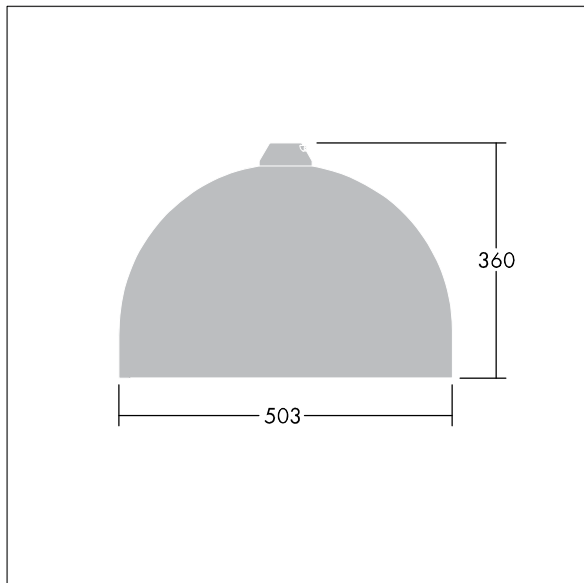

96276874 VIC2 60L50-740 NR BP 3550 HFX CL2 ->

Victor

En stort LED-armatur for vei og gate i en moderne og tidløs design. 60 LED drives av 500mA med optikk for smal vei. DALI-dimming LED-driver. Klasse II elektrisk, IP66. Armaturhus i aluminium pulverlakkert Trafikkhvit RAL9016. Avskjerming: herdet plan glass. Armaturen pendles ved hjelp av braketter (Ø27G) til montering på mastetopp eller på vegg. Elektrisk tilkobling via 2 x 2,5 mm² koblingsklemme uten behov for verktøy. Utstyrt med krets for 50% strømreduksjon, effektiv 3 timer før og 5 timer etter en kalkulert midnatt. Ferdigkablet med 10 m 4-ledet kabel. Med 4000K LED

Mål: Ø503 x 360 mm
Luminaire input power: 90 W
Vekt: 9,7 kg
Vindflate: 0.144 m²

TLG_VCTR_F_65PDB.jpg

TLG_VCTR_M_SWLD2.wmf

Dette produktet inneholder lyskilder med energieffektivitetsklasse D.

Victor

96276874 VIC2 60L50-740 NR BP 3550 HFX CL2 ->