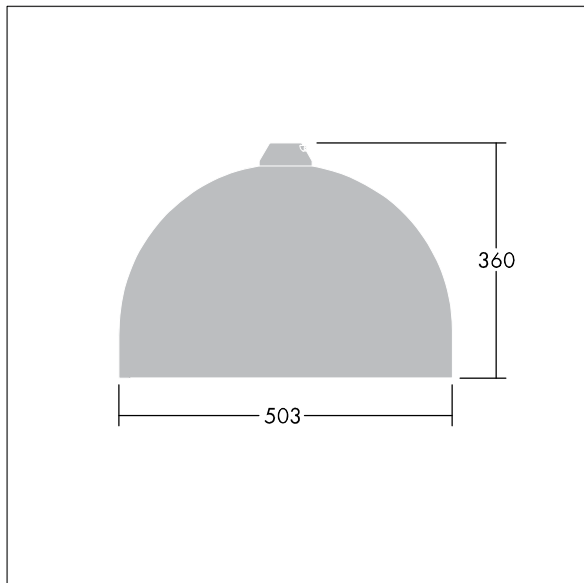

## Victor

En stort LED-armatur for vei og gate i en moderne og tidløs design. 60 LED drives av 500mA med optikk for smal vei. DALI-dimming LED-driver. Klasse II elektrisk, IP66. Armaturhus i aluminium pulverlakkert Trafikkhvit RAL9016. Avskjerming: herdet plan glass. Armaturen pendles ved hjelp av braketter (Ø27G) til montering på mastetopp eller på vegg. Elektrisk tilkobling via 2 x 2,5 mm<sup>2</sup> koblingsklemme uten behov for verktøy. Utstyrt med krets for 50% strømreduksjon, effektiv 3 timer før og 5 timer etter en kalkulert midnatt. Ferdigkablet med 10 m 4-ledet kabel. Med 4000K LED

Mål: Ø503 x 360 mm  
 Luminaire input power: 90 W  
 Vekt: 9,7 kg  
 Vindflate: 0.144 m<sup>2</sup>

TLG\_VCTR\_F\_65PDB.jpg

TLG\_VCTR\_M\_SWLD2.wmf

Dette produktet inneholder lyskilder med energieffektivitetsklasse D.