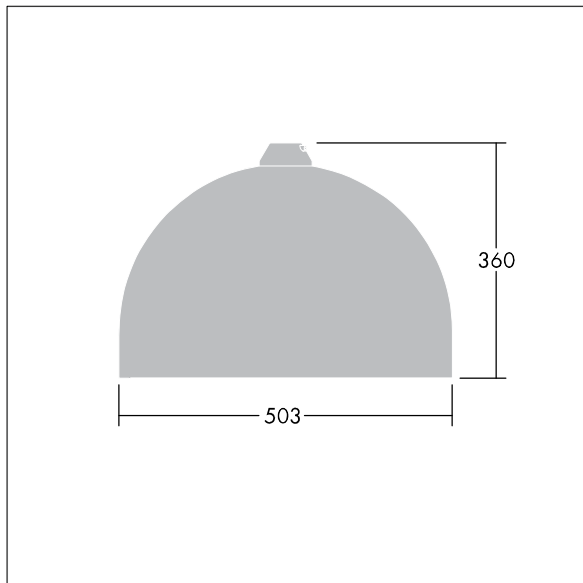

96276875 VIC2 60L70-740 NR BP 3550 HFX CL2 ->

Victor

En stort LED-armatur for vei og gate i en moderne og tidløs design. 60 LED drives av 700mA med optikk for smal vei. DALI-dimming LED-driver. Klasse II elektrisk, IP66. Armaturhus i aluminium pulverlakkert Trafikkhvit RAL9016. Avskjerming: herdet plan glass. Armaturen pendles ved hjelp av braketter (Ø27G) til montering på mastetopp eller på vegg. Elektrisk tilkobling via 2 x 2,5 mm² koblingsklemme uten behov for verktøy. Utstyrt med krets for 50% strømreduksjon, effektiv 3 timer før og 5 timer etter en kalkulert midnatt. Ferdigkablet med 10 m 4-ledet kabel. Med 4000K LED

Mål: Ø503 x 360 mm
 Luminaire input power: 128 W
 Vekt: 9,7 kg
 Vindflate: 0.144 m²

TLG_VCTR_F_65PDB.jpg

TLG_VCTR_M_SWLD2.wmf

Dette produktet inneholder lyskilder med energieffektivitetsklasse D.

Victor

96276875 VIC2 60L70-740 NR BP 3550 HFX CL2 ->