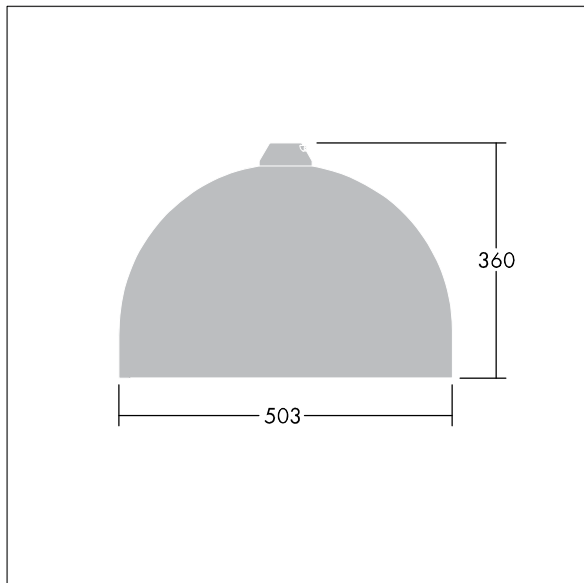

## Victor

En stort LED-armatur for vei og gate i en moderne og tidløs design. 60 LED drives av 700mA med optikk for smal vei. DALI-dimming LED-driver. Klasse II elektrisk, IP66. Armaturhus i aluminium pulverlakkert Trafikkhvit RAL9016. Avskjerming: herdet plan glass. Armaturen pendles ved hjelp av braketter (Ø27G) til montering på mastetopp eller på vegg. Elektrisk tilkobling via 2 x 2,5 mm<sup>2</sup> koblingsklemme uten behov for verktøy. Utstyrt med krets for 50% strømreduksjon, effektiv 3 timer før og 5 timer etter en kalkulert midnatt. Ferdigkablet med 10 m 4-ledet kabel. Med 4000K LED

Mål: Ø503 x 360 mm  
Luminaire input power: 128 W  
Vekt: 9,7 kg  
Vindflate: 0.144 m<sup>2</sup>

TLG\_VCTR\_F\_65PDB.jpg

TLG\_VCTR\_M\_SWLD2.wmf

Dette produktet inneholder lyskilder med energieffektivitetsklasse D.