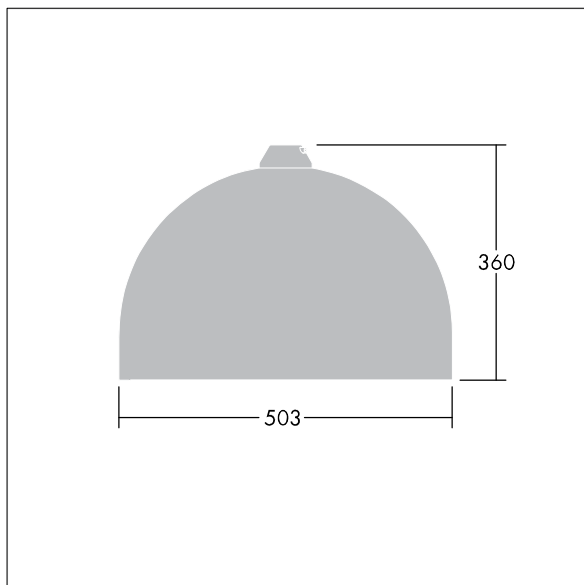

## Victor

En stort LED-armatur for vei og gate i en moderne og tidløs design. 72 LED drives av 350mA med optikk for smal vei. DALI-dimming LED-driver. Klasse II elektrisk, IP66. Armaturhus i aluminium pulverlakkert Trafikkhvit RAL9016. Avskjerming: herdet plan glass. Armaturen pendles ved hjelp av braketter (Ø27G) til montering på mastetopp eller på vegg. Elektrisk tilkobling via 2 x 2,5 mm<sup>2</sup> koblingsklemme uten behov for verktøy. Utstyrt med krets for 50% strømreduksjon, effektiv 3 timer før og 5 timer etter en kalkulert midnatt. Ferdigkablet med 10 m 4-ledet kabel. Med 4000K LED

Mål: Ø503 x 360 mm  
 Luminaire input power: 75 W  
 Vekt: 9,7 kg  
 Vindflate: 0.144 m<sup>2</sup>

TLG\_VCTR\_F\_65PDB.jpg

TLG\_VCTR\_M\_SWLD2.wmf

Dette produktet inneholder en lyskilde med energieffektivitetsklasse D.