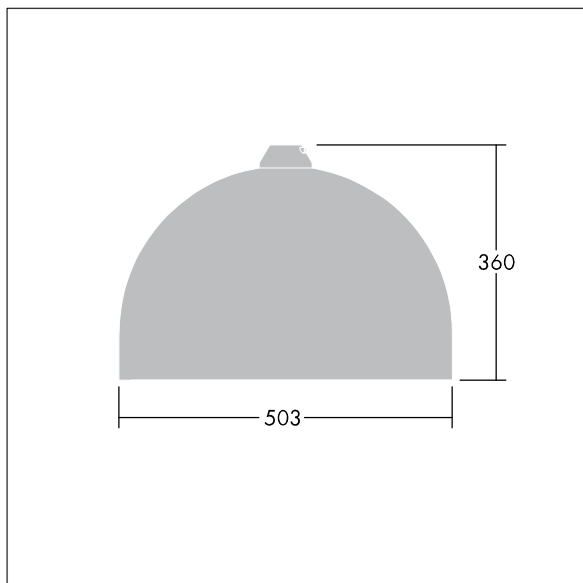

### Victor

En stort LED-armatur for vei og gate i en moderne og tidløs design. 72 LED drives av 350mA med optikk for smal vei. DALI-dimming LED-driver. Klasse II elektrisk, IP66. Armaturhus i aluminium pulverlakkert Trafikkhvit RAL9016. Avskjerming: herdet plan glass. Armaturen pendles ved hjelp av braketter (Ø27G) til montering på mastetopp eller på vegg. Elektrisk tilkobling via 2 x 2,5 mm<sup>2</sup> koblingsklemme uten behov for verktøy. Utstyrt med krets for 50% strømreduksjon, effektiv 3 timer før og 5 timer etter en kalkulert midnatt. Ferdigkablet med 10 m 4-ledet kabel. Med 4000K LED

Mål: Ø503 x 360 mm  
Luminaire input power: 75 W  
Vekt: 9,7 kg  
Vindflate: 0.144 m<sup>2</sup>

TLG\_VCTR\_F\_65PDB.jpg

TLG\_VCTR\_M\_SWLD2.wmf

Dette produktet inneholder en lyskilde med energieffektivitetsklasse D.