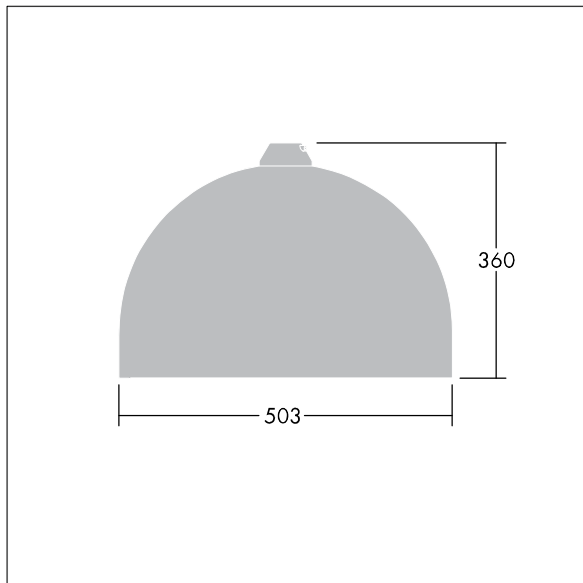

3502199 / 96276877 VIC2 72L50-740 NR BP 3550 HFX CL2 ->

Victor

En stort LED-armatur for vei og gate i en moderne og tidløs design. 72 LED drives av 500mA med optikk for smal vei. DALI-dimming LED-driver. Klasse II elektrisk, IP66. Armaturhus i aluminium pulverlakkert Trafikkhvit RAL9016. Avskjerming: herdet plan glass. Armaturen pendles ved hjelp av braketter (Ø27G) til montering på mastetopp eller på vegg. Elektrisk tilkobling via 2 x 2,5 mm² koblingsklemme uten behov for verktøy. Utstyrt med krets for 50% strømreduksjon, effektiv 3 timer før og 5 timer etter en kalkulert midnatt. Ferdigkablet med 10 m 4-ledet kabel. Med 4000K LED

Mål: Ø503 x 360 mm
 Luminaire input power: 109 W
 Vekt: 9,7 kg
 Vindflate: 0.144 m²

TLG_VCTR_F_65PDB.jpg

TLG_VCTR_M_SWLD2.wmf

Dette produktet inneholder en lyskilde med energieffektivitetsklasse D.

Victor