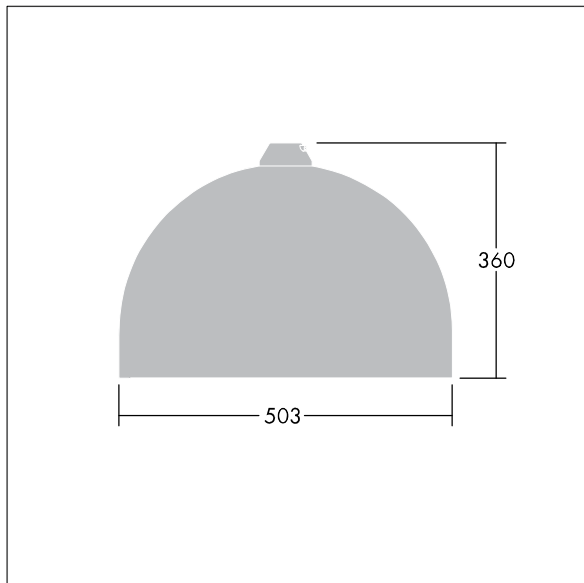

## Victor

En stort LED-armatur for vei og gate i en moderne og tidløs design. 72 LED drives av 500mA med optikk for smal vei. DALI-dimming LED-driver. Klasse II elektrisk, IP66. Armaturhus i aluminium pulverlakkert Trafikkhvit RAL9016. Avskjerming: herdet plan glass. Armaturen pendles ved hjelp av braketter (Ø27G) til montering på mastetopp eller på vegg. Elektrisk tilkobling via 2 x 2,5 mm<sup>2</sup> koblingsklemme uten behov for verktøy. Utstyrt med krets for 50% strømreduksjon, effektiv 3 timer før og 5 timer etter en kalkulert midnatt. Ferdigkablet med 10 m 4-ledet kabel. Med 4000K LED

Mål: Ø503 x 360 mm  
Luminaire input power: 109 W  
Vekt: 9,7 kg  
Vindflate: 0.144 m<sup>2</sup>

TLG\_VCTR\_F\_65PDB.jpg

TLG\_VCTR\_M\_SWLD2.wmf

Dette produktet inneholder en lyskilde med energieffektivitetsklasse D.