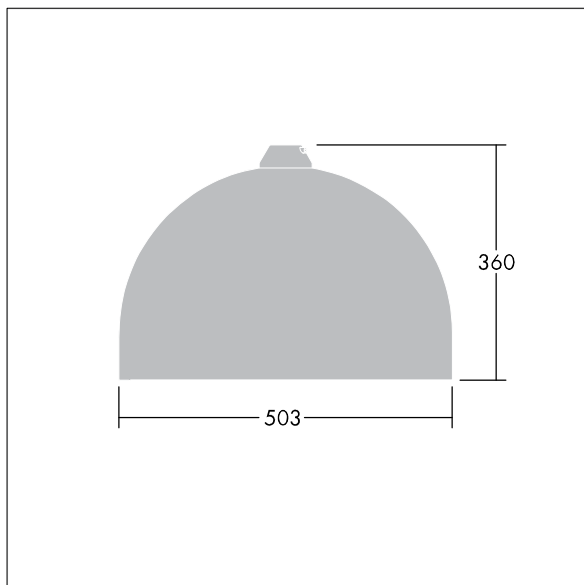

96276878 VIC2 72L70-740 NR BP 3550 HFX CL2 ->

Victor

En stort LED-armatur for vei og gate i en moderne og tidløs design. 72 LED drives av 700mA med optikk for smal vei. DALI-dimming LED-driver. Klasse II elektrisk, IP66. Armaturhus i aluminium pulverlakkert Trafikkhvit RAL9016. Avskjerming: herdet plan glass. Armaturen pendles ved hjelp av braketter (Ø27G) til montering på mastetopp eller på vegg. Elektrisk tilkobling via 2 x 2,5 mm² koblingsklemme uten behov for verktøy. Utstyrt med krets for 50% strømreduksjon, effektiv 3 timer før og 5 timer etter en kalkulert midnatt. Ferdigkablet med 10 m 4-ledet kabel. Med 4000K LED

Mål: Ø503 x 360 mm
 Luminaire input power: 153 W
 Vekt: 9,7 kg
 Vindflate: 0.144 m²

TLG_VCTR_F_65PDB.jpg

TLG_VCTR_M_SWLD2.wmf

Dette produktet inneholder en lyskilde med energieffektivitetsklasse D.

Victor