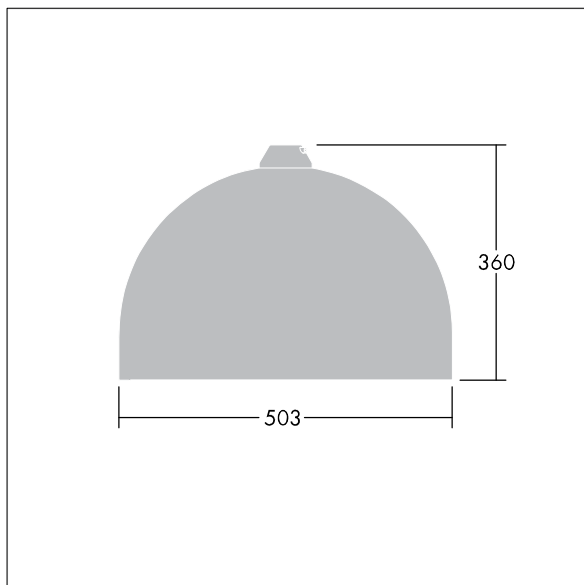

96276878 VIC2 72L70-740 NR BP 3550 HFX CL2 ->

Victor

En stort LED-armatur for vei og gate i en moderne og tidløs design. 72 LED drives av 700mA med optikk for smal vei. DALI-dimming LED-driver. Klasse II elektrisk, IP66. Armaturhus i aluminium pulverlakkert Trafikkhvit RAL9016. Avskjerming: herdet plan glass. Armaturen pendles ved hjelp av braketter (Ø27G) til montering på mastetopp eller på vegg. Elektrisk tilkobling via 2 x 2,5 mm² koblingsklemme uten behov for verktøy. Utstyrt med krets for 50% strømreduksjon, effektiv 3 timer før og 5 timer etter en kalkulert midnatt. Ferdigkablet med 10 m 4-ledet kabel. Med 4000K LED

Mål: Ø503 x 360 mm
 Luminaire input power: 153 W
 Vekt: 9,7 kg
 Vindflate: 0.144 m²

TLG_VCTR_F_65PDB.jpg

TLG_VCTR_M_SWLD2.wmf

Dette produktet inneholder en lyskilde med energieffektivitetsklasse D.