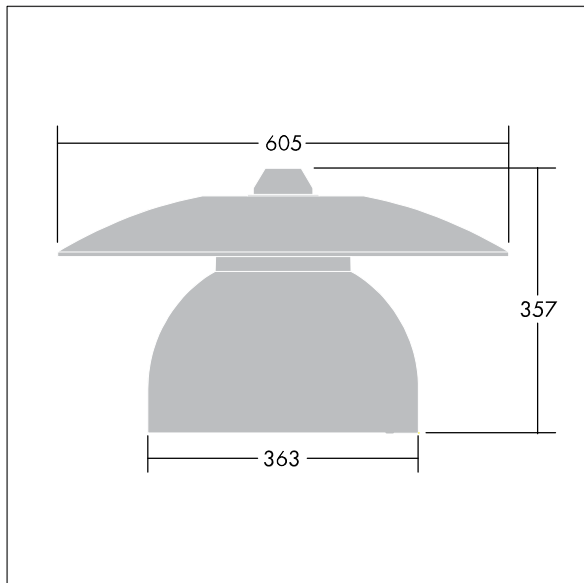

96276879 VICIA1 12L35-740 NR BP 3550 HFX CL2 ->

Victoria

En liten LED-armatur for gate og urbane miljøer i en moderne og tidløs design. 12 LED drives av 350mA med optikk for smal vei. DALI-dimming LED-driver. Klasse II elektrisk, IP65. Armaturhus i aluminium pulverlakkert Trafikkhvit RAL9016. Avskjerming: herdet plan glass. Armaturen pendles ved hjelp av braketter (Ø27G) til montering på mastetopp eller på vegg. Elektrisk tilkobling via 2 x 2,5 mm² koblingsklemme uten behov for verktøy. Utstyrt med krets for 50% strømreduksjon, effektiv 3 timer før og 5 timer etter en kalkulert midnatt. Ferdigkablet med 8 m 4-ledet kabel. Med 4000K LED

Must be used in conjunction with a canopy (see Victoria Canopies section), to be ordered separately.

Mål: Ø605 x 355 mm
 Luminaire input power: 21 W
 Vekt: 5,66 kg
 Vindflate: 0.144 m²

TLG_VCTA_F_PDB.jpg