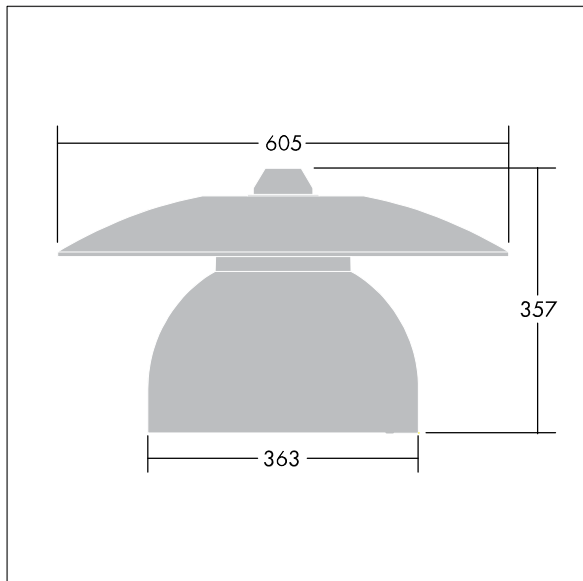

96276879 VICIA1 12L35-740 NR BP 3550 HFX CL2 ->

Victoria

En liten LED-armatur for gate og urbane miljøer i en moderne og tidløs design. 12 LED drives av 350mA med optikk for smal vei. DALI-dimming LED-driver. Klasse II elektrisk, IP65. Armaturhus i aluminium pulverlakkert Trafikkhvit RAL9016. Avskjerming: herdet plan glass. Armaturen pendles ved hjelp av braketter (Ø27G) til montering på mastetopp eller på vegg. Elektrisk tilkobling via 2 x 2,5 mm² koblingsklemme uten behov for verktøy. Utstyrt med krets for 50% strømreduksjon, effektiv 3 timer før og 5 timer etter en kalkulert midnatt. Ferdigkablet med 8 m 4-ledet kabel. Med 4000K LED

Must be used in conjunction with a canopy (see Victoria Canopies section), to be ordered separately.

Mål: Ø605 x 355 mm
 Luminaire input power: 21 W
 Vekt: 5,66 kg
 Vindflate: 0.144 m²

TLG_VCTA_F_PDB.jpg