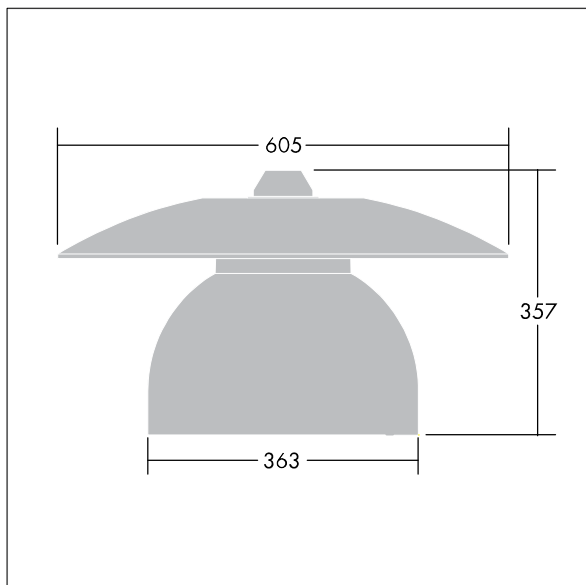

96276880 VICIA1 12L50-740 NR BP 3550 HFX CL2 ->

Victoria

En liten LED-armatur for gate og urbane miljøer i en moderne og tidløs design. 12 LED drives av 500mA med optikk for smal vei. DALI-dimming LED-driver. Klasse II elektrisk, IP65. Armaturhus i aluminium pulverlakkert Trafikkhvit RAL9016. Avskjerming: herdet plan glass. Armaturen pendles ved hjelp av braketter (Ø27G) til montering på mastetopp eller på vegg. Elektrisk tilkobling via 2 x 2,5 mm² koblingsklemme uten behov for verktøy. Utstyrt med krets for 50% strømreduksjon, effektiv 3 timer før og 5 timer etter en kalkulert midnatt. Ferdigkablet med 8 m 4-ledet kabel. Med 4000K LED

Must be used in conjunction with a canopy (see Victoria Canopies section), to be ordered separately.

Mål: Ø605 x 355 mm
 Luminaire input power: 27 W
 Vekt: 5,66 kg
 Vindflate: 0.144 m²

TLG_VCTA_F_PDB.jpg