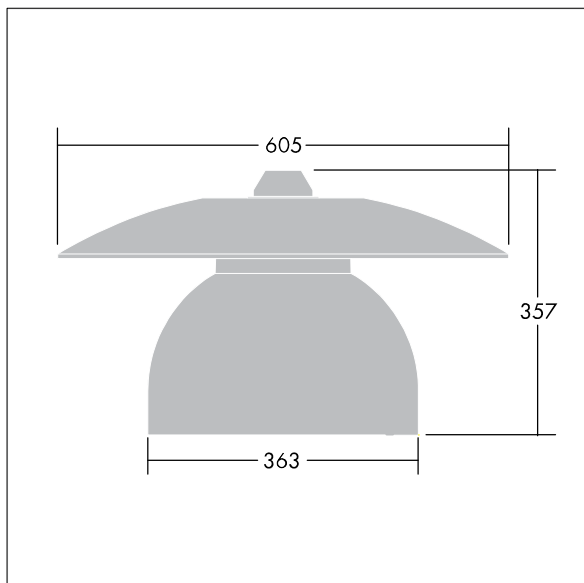

96276880 VICIA1 12L50-740 NR BP 3550 HFX CL2 ->

Victoria

En liten LED-armatur for gate og urbane miljøer i en moderne og tidløs design. 12 LED drives av 500mA med optikk for smal vei. DALI-dimming LED-driver. Klasse II elektrisk, IP65. Armaturhus i aluminium pulverlakkert Trafikkhvit RAL9016. Avskjerming: herdet plan glass. Armaturen pendles ved hjelp av braketter (Ø27G) til montering på mastetopp eller på vegg. Elektrisk tilkobling via 2 x 2,5 mm² koblingsklemme uten behov for verktøy. Utstyrt med krets for 50% strømrøduksjon, effektiv 3 timer før og 5 timer etter en kalkulert midnatt. Ferdigkablet med 8 m 4-ledet kabel. Med 4000K LED

Must be used in conjunction with a canopy (see Victoria Canopies section), to be ordered separately.

Mål: Ø605 x 355 mm
 Luminaire input power: 27 W
 Vekt: 5,66 kg
 Vindflate: 0.144 m²

TLG_VCTA_F_PDB.jpg