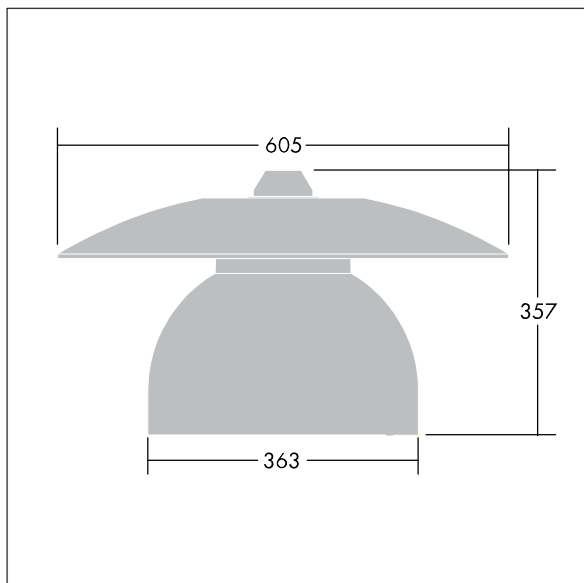

## Victoria

En liten LED-armatur for gate og urbane miljøer i en moderne og tidløs design. 12 LED drives av 700mA med optikk for smal vei. DALI-dimming LED-driver. Klasse II elektrisk, IP65. Armaturhus i aluminium pulverlakkert Trafikkhvit RAL9016. Avskjerming: herdet plan glass. Armaturen pendles ved hjelp av braketter (Ø27G) til montering på mastetopp eller på vegg. Elektrisk tilkobling via 2 x 2,5 mm<sup>2</sup> koblingsklemme uten behov for verktøy. Utstyrt med krets for 50% strømreduksjon, effektiv 3 timer før og 5 timer etter en kalkulert midnatt. Ferdigkablet med 8 m 4-ledet kabel. Med 4000K LED

Must be used in conjunction with a canopy (see Victoria Canopies section), to be ordered separately.

Mål: Ø605 x 355 mm  
Luminaire input power: 34 W  
Vekt: 5,66 kg  
Vindflate: 0.144 m<sup>2</sup>

TLG\_VCTA\_F\_PDB.jpg