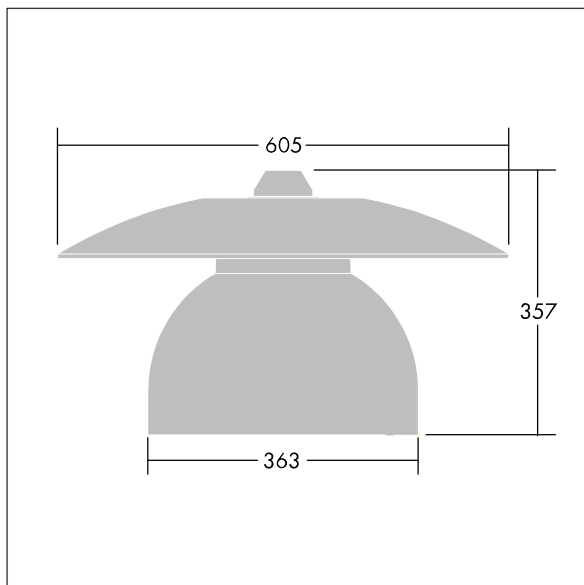

96276882 VICIA1 12L105-740 NR BP 3550 HFX CL2 ->

Victoria

En liten LED-armatur for gate og urbane miljøer i en moderne og tidløs design. 12 LED drives av 1,05A med optikk for smal vei. DALI-dimming LED-driver. Klasse II elektrisk, IP65. Armaturhus i aluminium pulverlakkert Trafikkhvit RAL9016. Avskjerming: herdet plan glass. Armaturen pendles ved hjelp av braketter (Ø27G) til montering på mastetopp eller på vegg. Elektrisk tilkobling via 2 x 2,5 mm² koblingsklemme uten behov for verktøy. Utstyrt med krets for 50% strømreduksjon, effektiv 3 timer før og 5 timer etter en kalkulert midnatt. Ferdigkablet med 8 m 4-ledet kabel. Med 4000K LED

Must be used in conjunction with a canopy (see Victoria Canopies section), to be ordered separately.

Mål: Ø605 x 355 mm
Luminaire input power: 48 W
Vekt: 5,66 kg
Vindflate: 0.144 m²

TLG_VCTA_F_PDB.jpg

TLG_VCTA_M_SWLD1.wmf