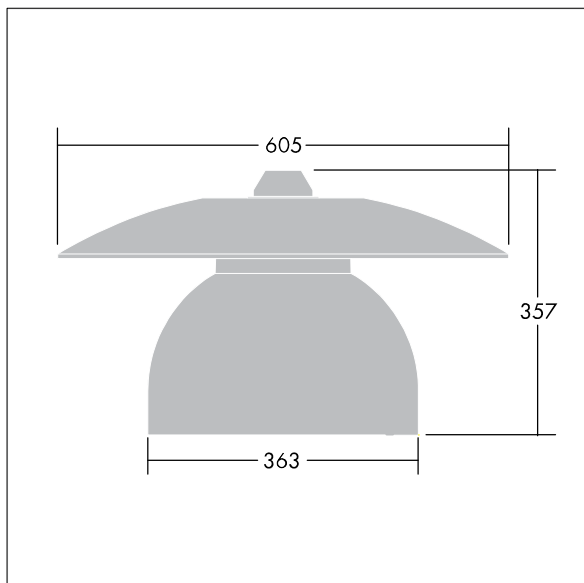

96276882 VICIA1 12L105-740 NR BP 3550 HFX CL2 ->

Victoria

En liten LED-armatur for gate og urbane miljøer i en moderne og tidløs design. 12 LED drives av 1,05A med optikk for smal vei. DALI-dimming LED-driver. Klasse II elektrisk, IP65. Armaturhus i aluminium pulverlakkert Trafikkhvit RAL9016. Avskjerming: herdet plan glass. Armaturen pendles ved hjelp av braketter (Ø27G) til montering på mastetopp eller på vegg. Elektrisk tilkobling via 2 x 2,5 mm² koblingsklemme uten behov for verktøy. Utstyrt med krets for 50% strømreduksjon, effektiv 3 timer før og 5 timer etter en kalkulert midnatt. Ferdigkablet med 8 m 4-ledet kabel. Med 4000K LED

Must be used in conjunction with a canopy (see Victoria Canopies section), to be ordered separately.

Mål: Ø605 x 355 mm
Luminaire input power: 48 W
Vekt: 5,66 kg
Vindflate: 0.144 m²

TLG_VCTA_F_PDB.jpg

TLG_VCTA_M_SWLD1.wmf