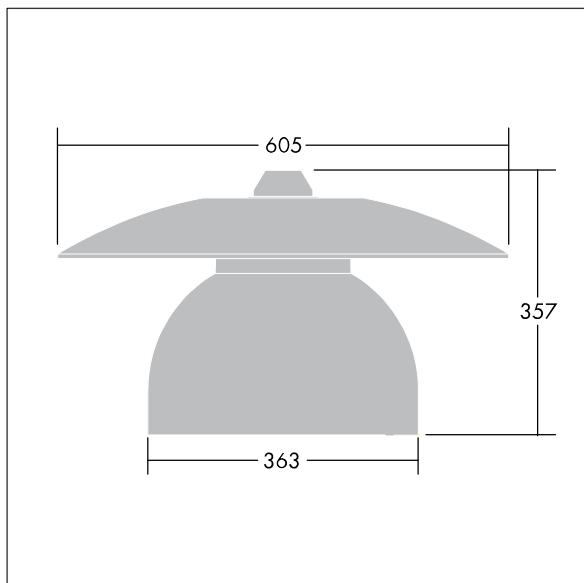

TLG_VCTA_M_SWLD1.wmf

Dette produktet inneholder lyskilder med energieffektivitetsklassene D, F.