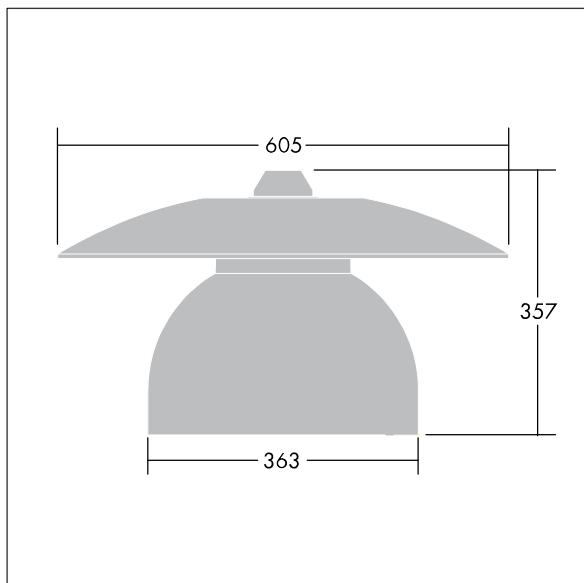

96276883 VICIA1 24L35-740 NR BP 3550 HFX CL2 ->

Victoria

En liten LED-armatur for gate og urbane miljøer i en moderne og tidløs design. 24 LED drives av 350mA med optikk for smal vei. DALI-dimming LED-driver. Klasse II elektrisk, IP65. Armaturhus i aluminium pulverlakkert Trafikkhvit RAL9016. Avskjerming: herdet plan glass. Armaturen pendles ved hjelp av braketter (Ø27G) til montering på mastetopp eller på vegg. Elektrisk tilkobling via 2 x 2,5 mm² koblingsklemme uten behov for verktøy. Utstyrt med krets for 50% strømreduksjon, effektiv 3 timer før og 5 timer etter en kalkulert midnatt. Ferdigkablet med 8 m 4-ledet kabel. Med 4000K LED

Must be used in conjunction with a canopy (see Victoria Canopies section), to be ordered separately.

Mål: Ø605 x 355 mm
 Luminaire input power: 34 W
 Vekt: 5,66 kg
 Vindflate: 0.144 m²

TLG_VCTA_F_PDB.jpg