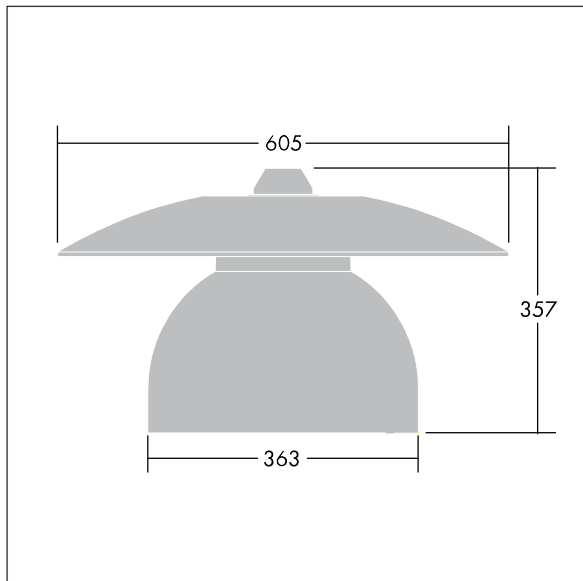

96276886 VICIA1 24L105-740 NR BP 3550 HFX CL2 ->

Victoria

En liten LED-armatur for gate og urbane miljøer i en moderne og tidløs design. 24 LED drives av 1,05A med optikk for smal vei. DALI-dimming LED-driver. Klasse II elektrisk, IP65. Armaturhus i aluminium pulverlakkert Trafikkhvit RAL9016. Avskjerming: herdet plan glass. Armaturen pendles ved hjelp av braketter (Ø27G) til montering på mastetopp eller på vegg. Elektrisk tilkobling via 2 x 2,5 mm² koblingsklemme uten behov for verktøy. Utstyrt med krets for 50% strømreduksjon, effektiv 3 timer før og 5 timer etter en kalkulert midnatt. Ferdigkablet med 8 m 4-ledet kabel. Med 4000K LED

Must be used in conjunction with a canopy (see Victoria Canopies section), to be ordered separately.

Mål: Ø605 x 355 mm
Luminaire input power: 86 W
Vekt: 5,66 kg
Vindflate: 0.144 m²

TLG_VCTA_F_PDB.jpg

TLG_VCTA_M_SWLD1.wmf