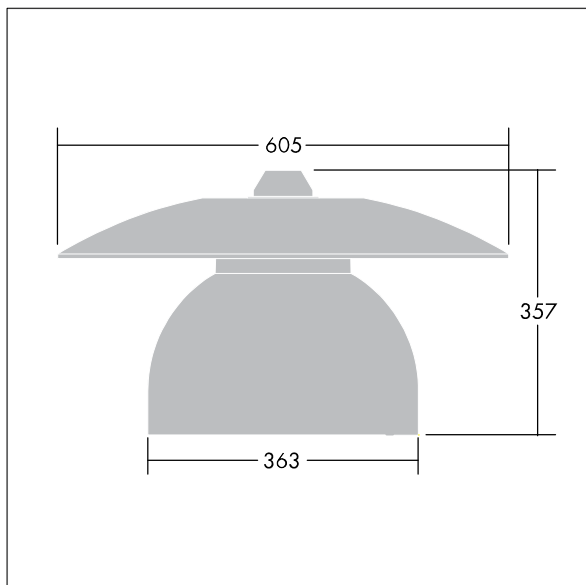

96276886 VICIA1 24L105-740 NR BP 3550 HFX CL2 ->

Victoria

En liten LED-armatur for gate og urbane miljøer i en moderne og tidløs design. 24 LED drives av 1,05A med optikk for smal vei. DALI-dimming LED-driver. Klasse II elektrisk, IP65. Armaturhus i aluminium pulverlakkert Trafikkhvit RAL9016. Avskjerming: herdet plan glass. Armaturen pendles ved hjelp av braketter (Ø27G) til montering på mastetopp eller på vegg. Elektrisk tilkobling via 2 x 2,5 mm² koblingsklemme uten behov for verktøy. Utstyrt med krets for 50% strømreduksjon, effektiv 3 timer før og 5 timer etter en kalkulert midnatt. Ferdigkablet med 8 m 4-ledet kabel. Med 4000K LED

Must be used in conjunction with a canopy (see Victoria Canopies section), to be ordered separately.

Mål: Ø605 x 355 mm
Luminaire input power: 86 W
Vekt: 5,66 kg
Vindflate: 0.144 m²

TLG_VCTA_F_PDB.jpg

TLG_VCTA_M_SWLD1.wmf