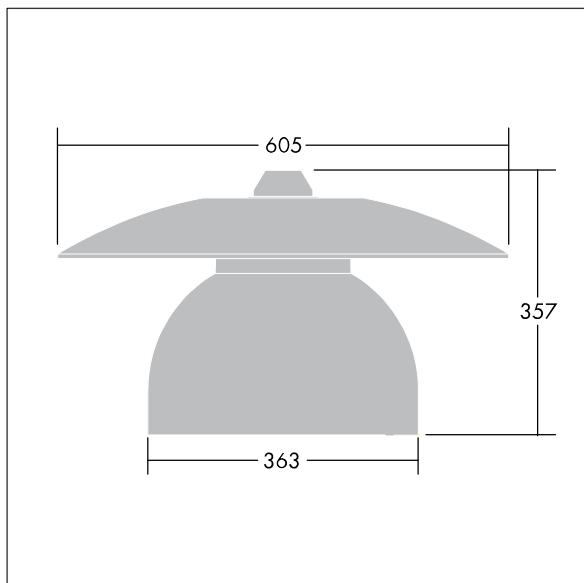

96276887 VICIA1 36L35-740 NR BP 3550 HFX CL2 ->

Victoria

En liten LED-armatur for gate og urbane miljøer i en moderne og tidløs design. 36 LED drives av 350mA med optikk for smal vei. DALI-dimming LED-driver. Klasse II elektrisk, IP65. Armaturhus i aluminium pulverlakkert Trafikkhvit RAL9016. Avskjerming: herdet plan glass. Armaturen pendles ved hjelp av braketter (Ø27G) til montering på mastetopp eller på vegg. Elektrisk tilkobling via 2 x 2,5 mm² koblingsklemme uten behov for verktøy. Utstyrt med krets for 50% strømreduksjon, effektiv 3 timer før og 5 timer etter en kalkulert midnatt. Ferdigkablet med 8 m 4-ledet kabel. Med 4000K LED

Must be used in conjunction with a canopy (see Victoria Canopies section), to be ordered separately.

Mål: Ø605 x 355 mm
 Luminaire input power: 45 W
 Vekt: 5,66 kg
 Vindflate: 0.144 m²

TLG_VCTA_F_PDB.jpg