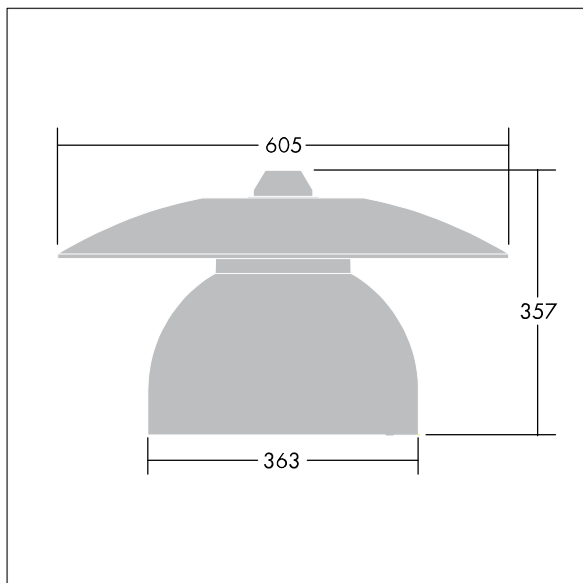

96276887 VICIA1 36L35-740 NR BP 3550 HFX CL2 ->

Victoria

En liten LED-armatur for gate og urbane miljøer i en moderne og tidløs design. 36 LED drives av 350mA med optikk for smal vei. DALI-dimming LED-driver. Klasse II elektrisk, IP65. Armaturhus i aluminium pulverlakkert Trafikkhvit RAL9016. Avskjerming: herdet plan glass. Armaturen pendles ved hjelp av braketter (Ø27G) til montering på mastetopp eller på vegg. Elektrisk tilkobling via 2 x 2,5 mm² koblingsklemme uten behov for verktøy. Utstyrt med krets for 50% strømreduksjon, effektiv 3 timer før og 5 timer etter en kalkulert midnatt. Ferdigkablet med 8 m 4-ledet kabel. Med 4000K LED

Must be used in conjunction with a canopy (see Victoria Canopies section), to be ordered separately.

Mål: Ø605 x 355 mm
Luminaire input power: 45 W
Vekt: 5,66 kg
Vindflate: 0.144 m²

TLG_VCTA_F_PDB.jpg

TLG_VCTA_M_SWLD1.wmf