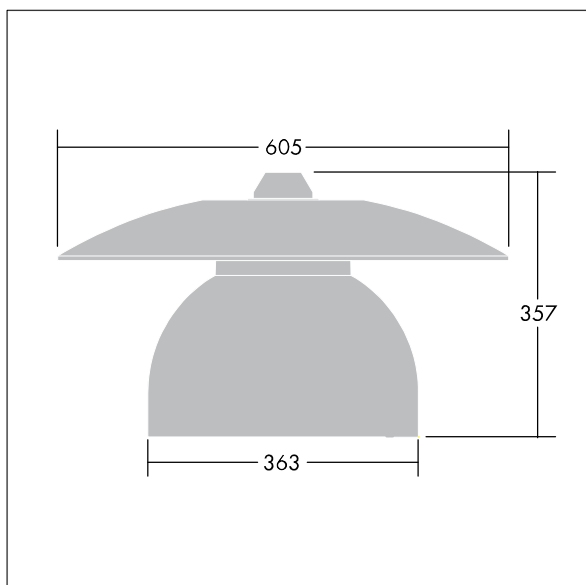

TLG_VCTA_M_SWLD1.wmf

Dette produktet inneholder lyskilder med energieffektivitetsklassene D, F.