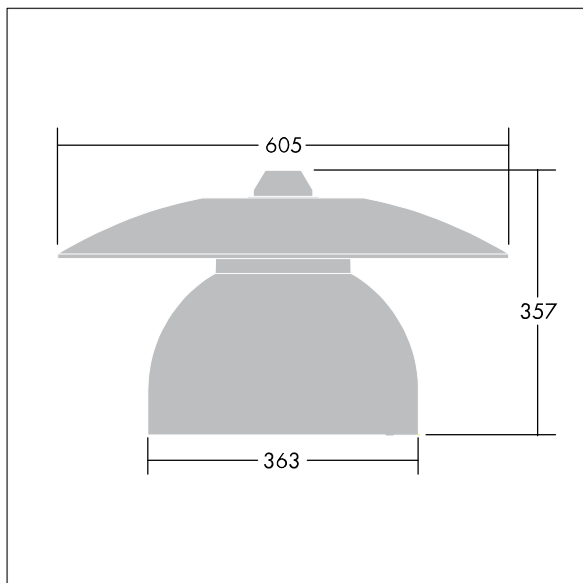

96276888 VICIA1 36L50-740 NR BP 3550 HFX CL2 ->

Victoria

En liten LED-armatur for gate og urbane miljøer i en moderne og tidløs design. 36 LED drives av 500mA med optikk for smal vei. DALI-dimming LED-driver. Klasse II elektrisk, IP65. Armaturhus i aluminium pulverlakkert Trafikkhvit RAL9016. Avskjerming: herdet plan glass. Armaturen pendles ved hjelp av braketter (Ø27G) til montering på mastetopp eller på vegg. Elektrisk tilkobling via 2 x 2,5 mm² koblingsklemme uten behov for verktøy. Utstyrt med krets for 50% strømreduksjon, effektiv 3 timer før og 5 timer etter en kalkulert midnatt. Ferdigkablet med 8 m 4-ledet kabel. Med 4000K LED

Must be used in conjunction with a canopy (see Victoria Canopies section), to be ordered separately.

Mål: Ø605 x 355 mm
 Luminaire input power: 61 W
 Vekt: 5,66 kg
 Vindflate: 0.144 m²

TLG_VCTA_F_PDB.jpg