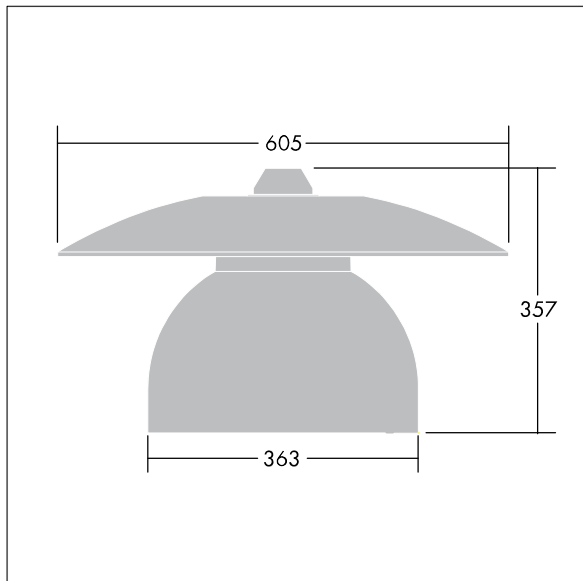

96276889 VICIA1 36L70-740 NR BP 3550 HFX CL2 ->

Victoria

En liten LED-armatur for gate og urbane miljøer i en moderne og tidløs design. 36 LED drives av 700mA med optikk for smal vei. DALI-dimming LED-driver. Klasse II elektrisk, IP65. Armaturhus i aluminium pulverlakkert Trafikkhvit RAL9016. Avskjerming: herdet plan glass. Armaturen pendles ved hjelp av braketter (Ø27G) til montering på mastetopp eller på vegg. Elektrisk tilkobling via 2 x 2,5 mm² koblingsklemme uten behov for verktøy. Utstyrt med krets for 50% strømreduksjon, effektiv 3 timer før og 5 timer etter en kalkulert midnatt. Ferdigkablet med 8 m 4-ledet kabel. Med 4000K LED

Must be used in conjunction with a canopy (see Victoria Canopies section), to be ordered separately.

Mål: Ø605 x 355 mm
 Luminaire input power: 83 W
 Vekt: 5,66 kg
 Vindflate: 0.144 m²

TLG_VCTA_F_PDB.jpg