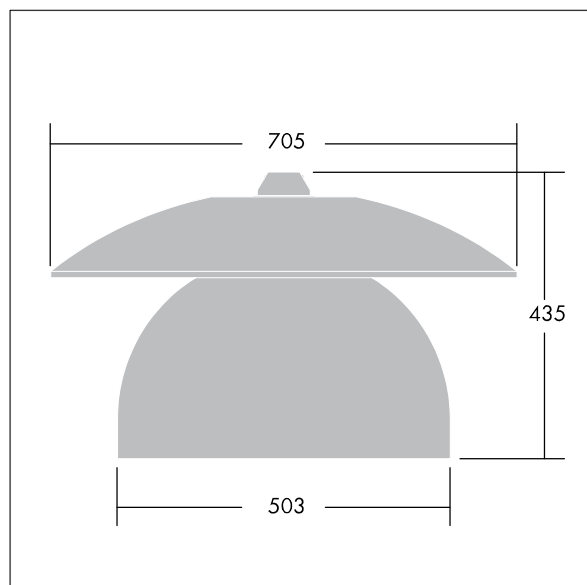

96276890 VICIA2 48L35-740 NR BP 3550 HFX CL2 ->

Victoria

En stort LED-armatur for gate og urbane miljøer i en moderne og tidløs design. 48 LED drives av 350mA med optikk for smal vei. DALI-dimming LED-driver. Klasse II elektrisk, IP65. Armaturhus i aluminium pulverlakkert Trafikkhvit RAL9016. Avskjerming: herdet plan glass. Armaturen pendles ved hjelp av braketter (Ø27G) til montering på mastetopp eller på vegg. Elektrisk tilkobling via 2 x 2,5 mm² koblingsklemme uten behov for verktøy. Utstyrt med krets for 50% strømreduksjon, effektiv 3 timer før og 5 timer etter en kalkulert midnatt. Ferdigkablet med 10 m 4-ledet kabel. Med 4000K LED

Must be used in conjunction with a canopy (see Victoria Canopies section), to be ordered separately.

Mål: Ø705 x 435 mm
 Luminaire input power: 57 W
 Vekt: 14,1 kg
 Vindflate: 0.228 m²

TLG_VCTA_F_PDB.jpg