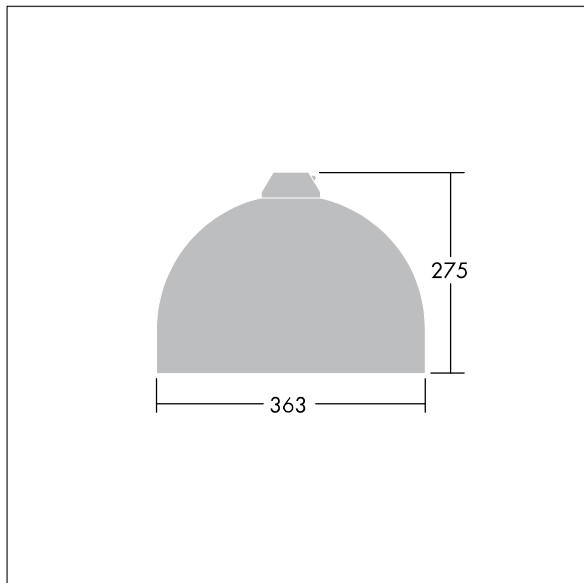

## Victor

En liten LED-armatur for vei og gate i en moderne og tidløs design. 12 LED drives av 500mA med optikk for smal vei. DALI-dimming LED-driver. Klasse II elektrisk, IP66. Armaturhus i aluminium pulverlakkert Trafikkhvit RAL9016. Avskjerming: herdet plan glass. Armaturen pendles ved hjelp av braketter (Ø27G) til montering på mastetopp eller på vegg. Elektrisk tilkobling via 2 x 2,5 mm<sup>2</sup> koblingsklemme uten behov for verktøy. Utstyrt med krets for 50% strømreduksjon, effektiv 3 timer før og 5 timer etter en kalkulert midnatt. Ferdigkablet med 8 m 4-ledet kabel. Med 4000K LED

Mål: Ø363 x 277 mm  
Luminaire input power: 21 W  
Vekt: 5,5 kg  
Vindflate: 0.084 m<sup>2</sup>

TLG\_VCTR\_F\_65PDB.jpg

TLG\_VCTR\_M\_SWLD1.wmf

Dette produktet inneholder en lyskilde med energieffektivitetsklasse D.