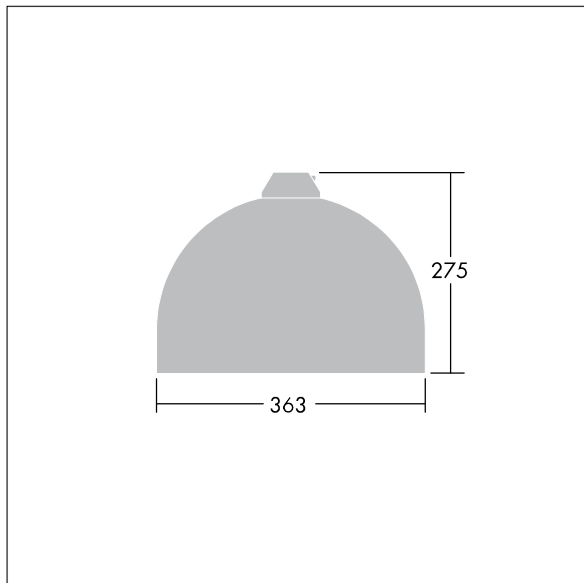

96276860 VIC1 12L50-740 NR BP 3550 HFX CL2 ->

Victor

En liten LED-armatur for vei og gate i en moderne og tidløs design. 12 LED drives av 500mA med optikk for smal vei. DALI-dimming LED-driver. Klasse II elektrisk, IP66. Armaturhus i aluminium pulverlakkert Trafikkhvit RAL9016. Avskjerming: herdet plan glass. Armaturen pendles ved hjelp av braketter (Ø27G) til montering på mastetopp eller på vegg. Elektrisk tilkobling via 2 x 2,5 mm² koblingsklemme uten behov for verktøy. Utstyrt med krets for 50% strømreduksjon, effektiv 3 timer før og 5 timer etter en kalkulert midnatt. Ferdigkablet med 8 m 4-ledet kabel. Med 4000K LED

Mål: Ø363 x 277 mm
 Luminaire input power: 21 W
 Vekt: 5,5 kg
 Vindflate: 0.084 m²

TLG_VCTR_F_65PDB.jpg

TLG_VCTR_M_SWLD1.wmf

Dette produktet inneholder en lyskilde med energieffektivitetsklasse D.