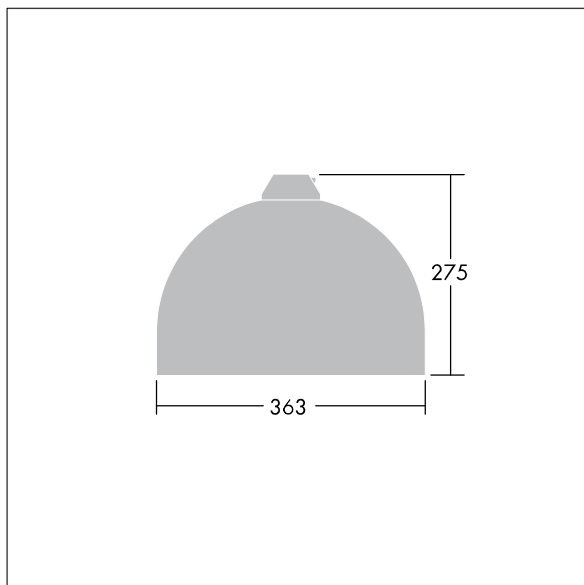

96276859 VIC1 12L35-740 NR BP 3550 HFX CL2 ->

Victor

En liten LED-armatur for vei og gate i en moderne og tidløs design. 12 LED drives av 350mA med optikk for smal vei. DALI-dimming LED-driver. Klasse II elektrisk, IP66. Armaturhus i aluminium pulverlakkert Trafikkhvit RAL9016. Avskjerming: herdet plan glass. Armaturen pendles ved hjelp av braketter (Ø27G) til montering på mastetopp eller på vegg. Elektrisk tilkobling via 2 x 2,5 mm² koblingsklemme uten behov for verktøy. Utstyrt med krets for 50% strømreduksjon, effektiv 3 timer før og 5 timer etter en kalkulert midnatt. Ferdigkablet med 8 m 4-ledet kabel. Med 4000K LED

Mål: Ø363 x 277 mm
Luminaire input power: 15 W
Vekt: 5,5 kg
Vindflate: 0.084 m²

TLG_VCTR_F_65PDB.jpg

TLG_VCTR_M_SWLD1.wmf

Dette produktet inneholder en lyskilde med energieffektivitetsklasse D.

Victor

96276859 VIC1 12L35-740 NR BP 3550 HFX CL2 ->