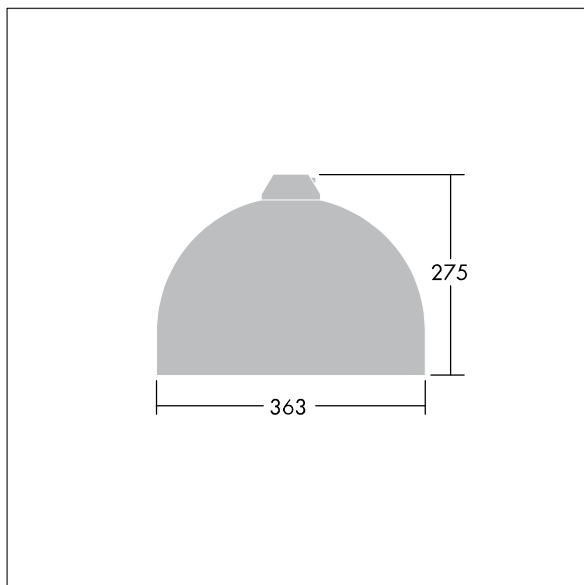

96276859 VIC1 12L35-740 NR BP 3550 HFX CL2 ->

Victor

En liten LED-armatur for vei og gate i en moderne og tidløs design. 12 LED drives av 350mA med optikk for smal vei. DALI-dimming LED-driver. Klasse II elektrisk, IP66. Armaturhus i aluminium pulverlakkert Trafikkhvit RAL9016. Avskjerming: herdet plan glass. Armaturen pendles ved hjelp av braketter (Ø27G) til montering på mastetopp eller på vegg. Elektrisk tilkobling via 2 x 2,5 mm² koblingsklemme uten behov for verktøy. Utstyrt med krets for 50% strømreduksjon, effektiv 3 timer før og 5 timer etter en kalkulert midnatt. Ferdigkablet med 8 m 4-ledet kabel. Med 4000K LED

Mål: Ø363 x 277 mm
Luminaire input power: 15 W
Vekt: 5,5 kg
Vindflate: 0.084 m²

TLG_VCTR_F_65PDB.jpg

TLG_VCTR_M_SWLD1.wmf

Dette produktet inneholder en lyskilde med energieffektivitetsklasse D.