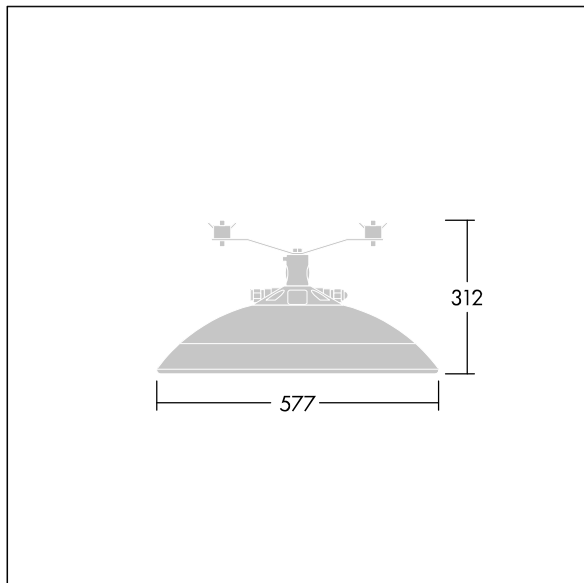

Mål: Ø577 x 312 mm

Luminaire input power: 109 W

Lysutbytte fra armatur: 14560 lm

Armatureffektivitet: 134 lm/W

Vekt: 15 kg

Vindflate: 0.044 m²

TLG_THOR_F_SMCA.jpg

TLG_THOR_M_MCA_L.wmf