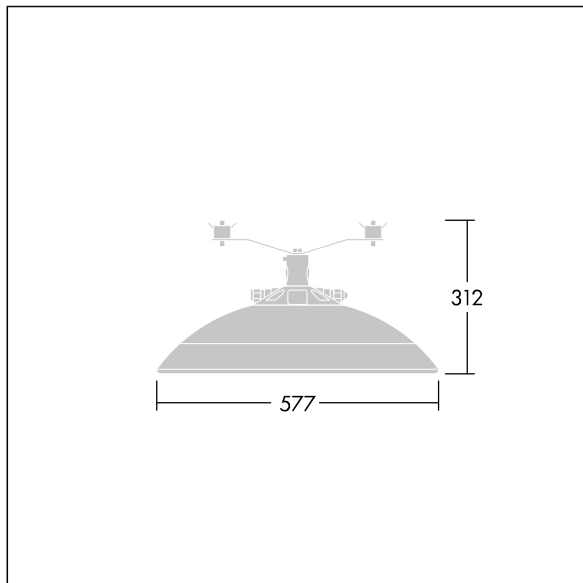

Mål: Ø577 x 312 mm

Luminaire input power: 109 W

Lysutbytte fra armatur: 14560 lm

Armatureffektivitet: 134 lm/W

Vekt: 15 kg

Vindflate: 0.044 m²

TLG_THOR_F_SMCA.jpg

TLG_THOR_M_MCA_L.wmf