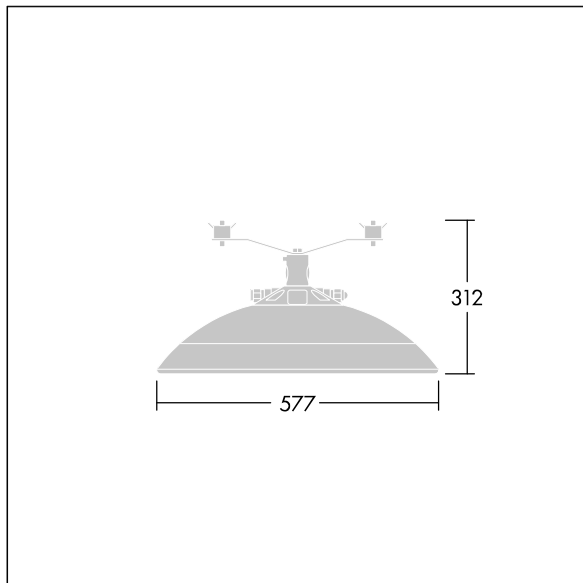

Mål: Ø577 x 312 mm

Luminaire input power: 109 W

Lysutbytte fra armatur: 15773 lm

Armatureffektivitet: 145 lm/W

Vekt: 15 kg

Vindflate: 0.044 m²

TLG_THOR_F_SMCA.jpg

TLG_THOR_M_MCA_L.wmf