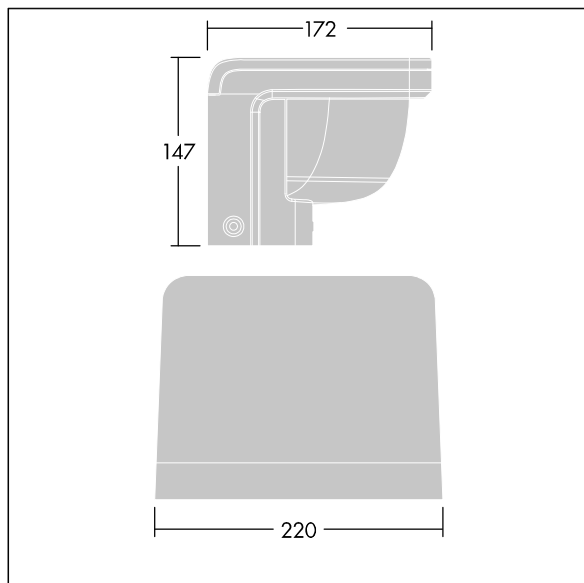

Mål: 172 x 147 x 220 mm  
Luminaire input power: 21 W  
Lysutbytte fra armatur: 1688 lm  
Armatureffektivitet: 80 lm/W  
Vekt: 2,77 kg

TLG\_RAZA\_F\_L\_PDB.jpg

TLG\_RAZA\_M\_L\_MWA.wmf

Dette produktet inneholder en lyskilde med energieffektivitetsklasse E.