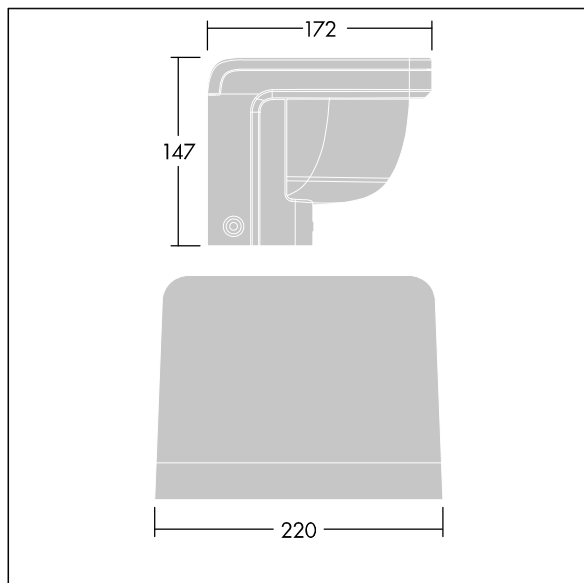

TLG_RAZA_M_L_MWA.wmf

Dette produktet inneholder en lyskilde med energieffektivitetsklasse E.

Alle verdier merket med * er merkeverdi. Thorn bruker utprøvde og testede komponenter fra ledende leverandører, men det kan skje enkelttilfeller av teknologirelatert svikt i individuelle LED i løpet av beregnet levetid for produktet. Internasjonale standarder setter toleransen i innledende fluks og tilkoblet effekt til $\pm 10\%$. Med mindre annet er oppgitt, gjelder verdiene for en omgivelsestemperatur på 25°C .

Thorn Lighting driver konstant utvikling og forbedring av sine produkter. Rettighetene gjelder endringer i spesifikasjoner uten opplysning på forhånd, enten personlig eller offentlig. © Thorn Lighting