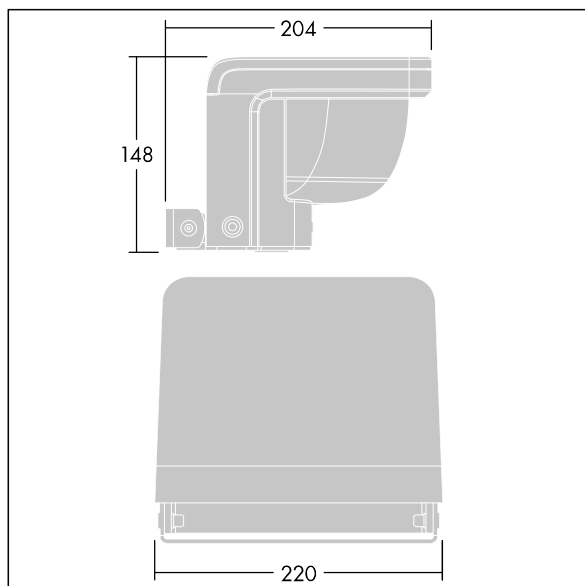

TLG_RAZA_M_L_MS_F.wmf

Dette produktet inneholder en lyskilde med energieffektivitetsklasse E.

Alle verdier merket med * er merkeverdi. Thorn bruker utprøvde og testede komponenter fra ledende leverandører, men det kan skje enkelttilfeller av teknologirelatert svikt i individuelle LED i løpet av beregnet levetid for produktet. Internasjonale standarder setter toleransen i innledende fluks og tilkoblet effekt til $\pm 10\%$. Med mindre annet er oppgitt, gjelder verdiene for en omgivelsestemperatur på 25 °C.

Thorn Lighting driver konstant utvikling og forbedring av sine produkter. Rettighetene gjelder endringer i spesifikasjoner uten opplysning på forhånd, enten personlig eller offentlig. © Thorn Lighting