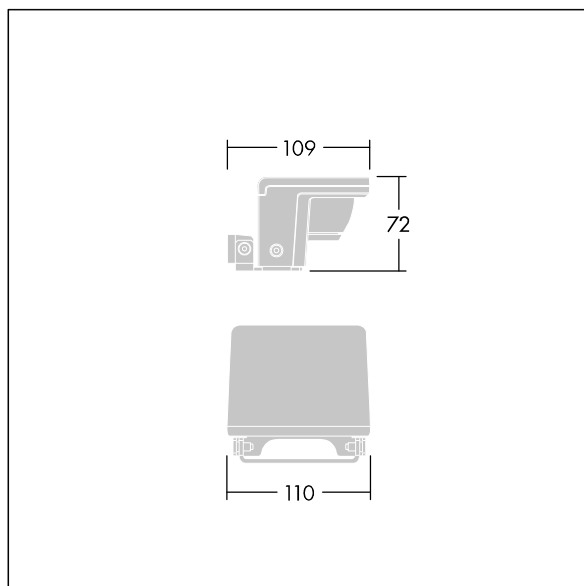

Mål: 109 x 110 x 72 mm
Luminaire input power: 6 W
Lysutbytte fra armatur: 350 lm
Armatureffektivitet: 58 lm/W
Vekt: 0,84 kg

TLG_RAZA_F_S_MSF_PDB.jpg

TLG_RAZA_M_S_MSF.wmf

Dette produktet inneholder en lyskilde med energieffektivitetsklasse F.