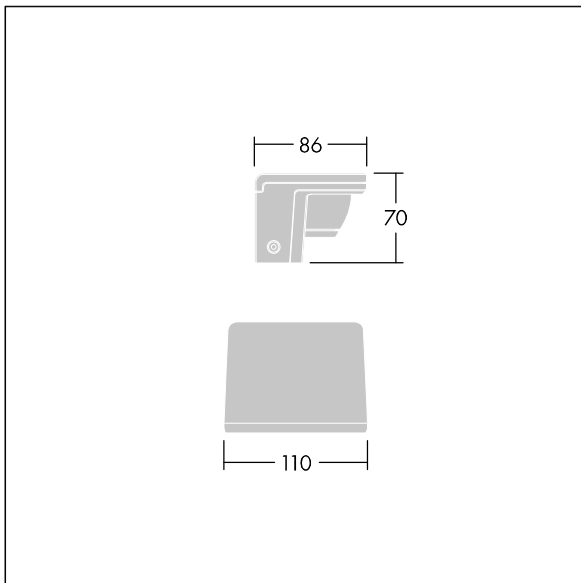

Mål: 86 x 70 x 110 mm
Luminaire input power: 6 W
Lysutbytte fra armatur: 350 lm
Armatureffektivitet: 58 lm/W
Vekt: 0,56 kg

TLG_RAZA_F_S_PDB.jpg

TLG_RAZA_M_S_MWA.wmf

Dette produktet inneholder en lyskilde med energieffektivitetsklasse F.