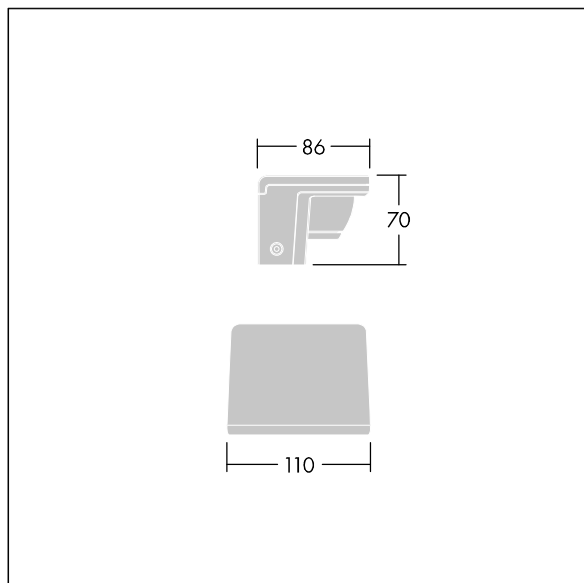

Raze Architectural

THORN

96632094 RAA S 1L35-830 NG 6K MWA ANT

Raze Architectural

En kompakt, veggmontert LED-wallgrazer, med Thorns Flat beam®-teknologi. 1 LED drives på 350mA. Ingen driver inkludert. Klasse III elektrisk, IP66, IK08. Armaturhus: presstøpt aluminium (EN44300, kompatibel med montering ved sjøen), pulverlakkert, teksturert antracitgrå (nær RAL7043). Skjerm: UV-stabilisert polykarbonat, frostet. Fester: rustfritt stål. Med 3000K LED.

Mål: 86 x 70 x 110 mm
Luminaire input power: 6 W
Lysutbytte fra armatur: 350 lm
Armatureffektivitet: 58 lm/W
Vekt: 0,56 kg

TLG_RAZA_F_S_PDB.jpg

TLG_RAZA_M_S_MWA.wmf

Dette produktet inneholder en lyskilde med energieffektivitetsklasse F.