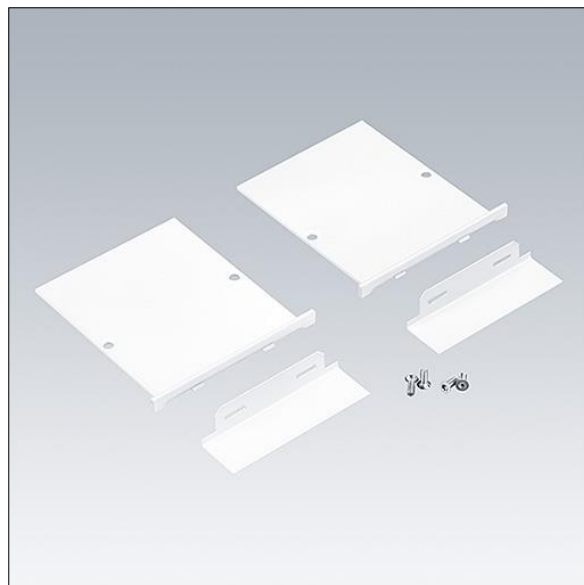

# Equaline

96632069 EQL FS EC SET WH L20

THORN

## Equaline

Endestykke, inkludert 20mm-maskeringsplate for EQL-konfigurasjon med smal ramme (FS) kanal over 4 meter i hvit (2 deler).

TLG\_EQUL\_F\_FSEC20WH.jpg